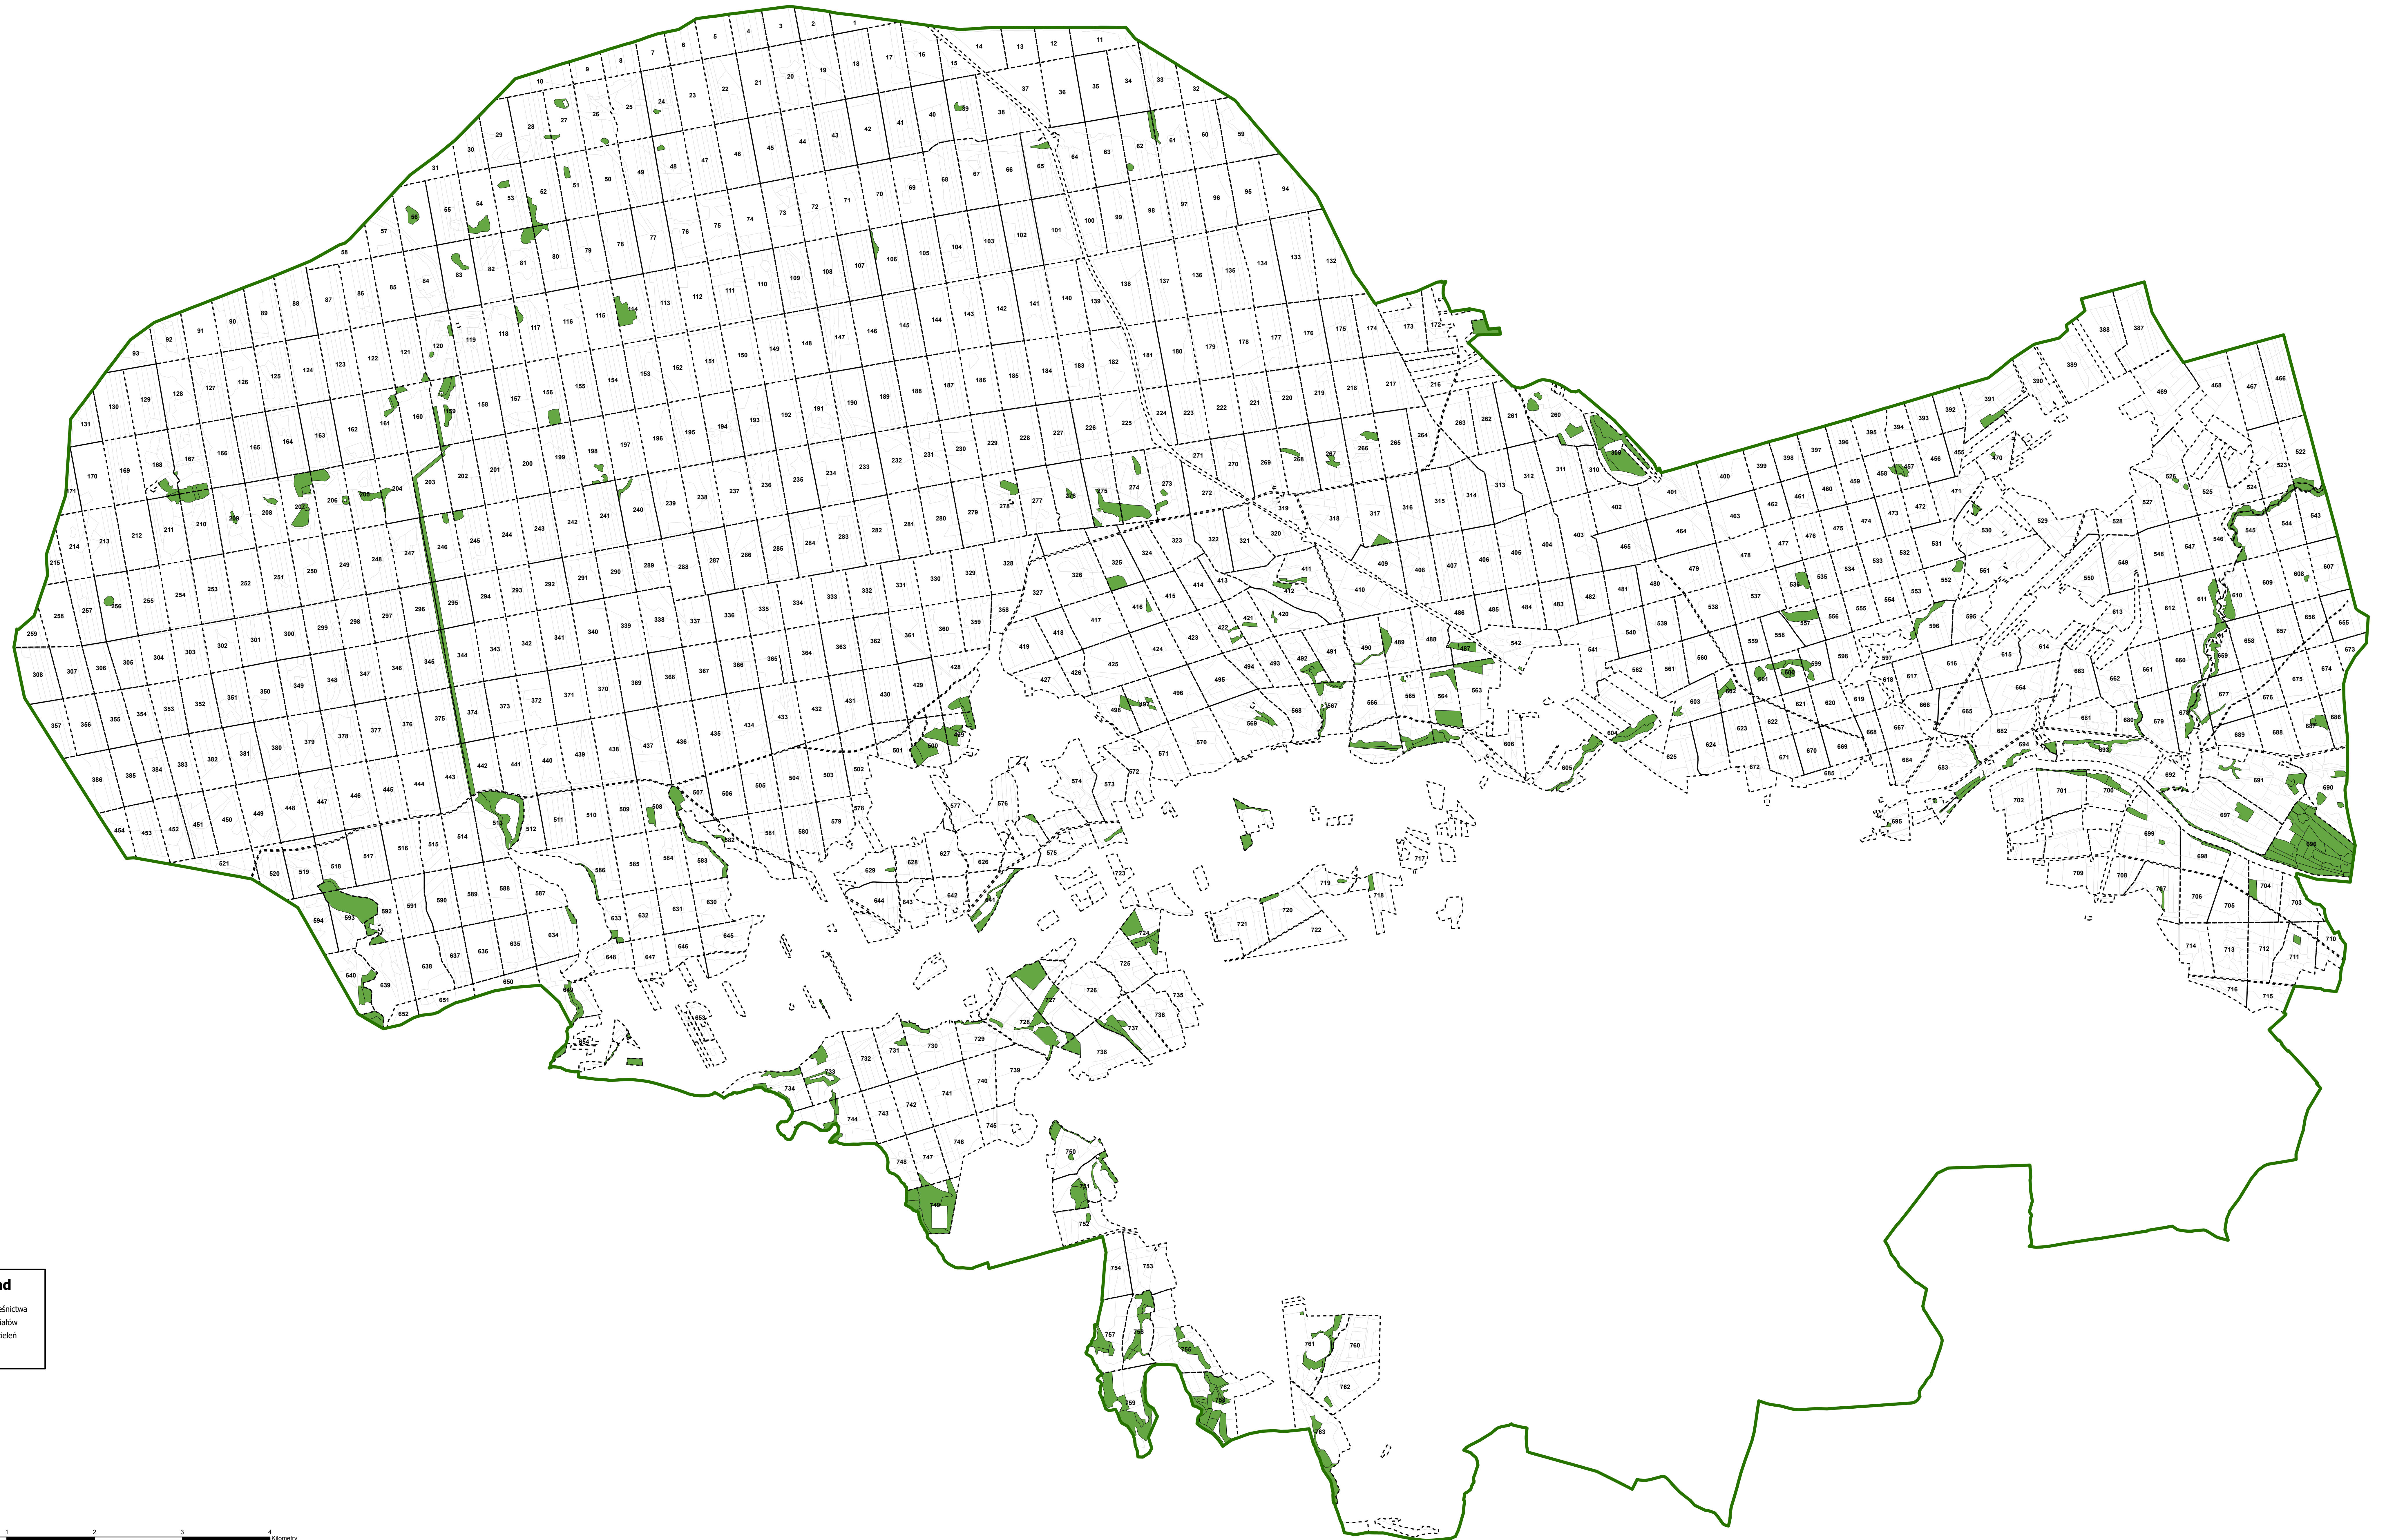

Nadleśnictwo Wronki

Projekt powierzchni referencyjnych

Legend

- Granicza nadleśnictwa
- Granicze oddziałów
- Granicze wydziałów
- Powierzchnie referencyjne