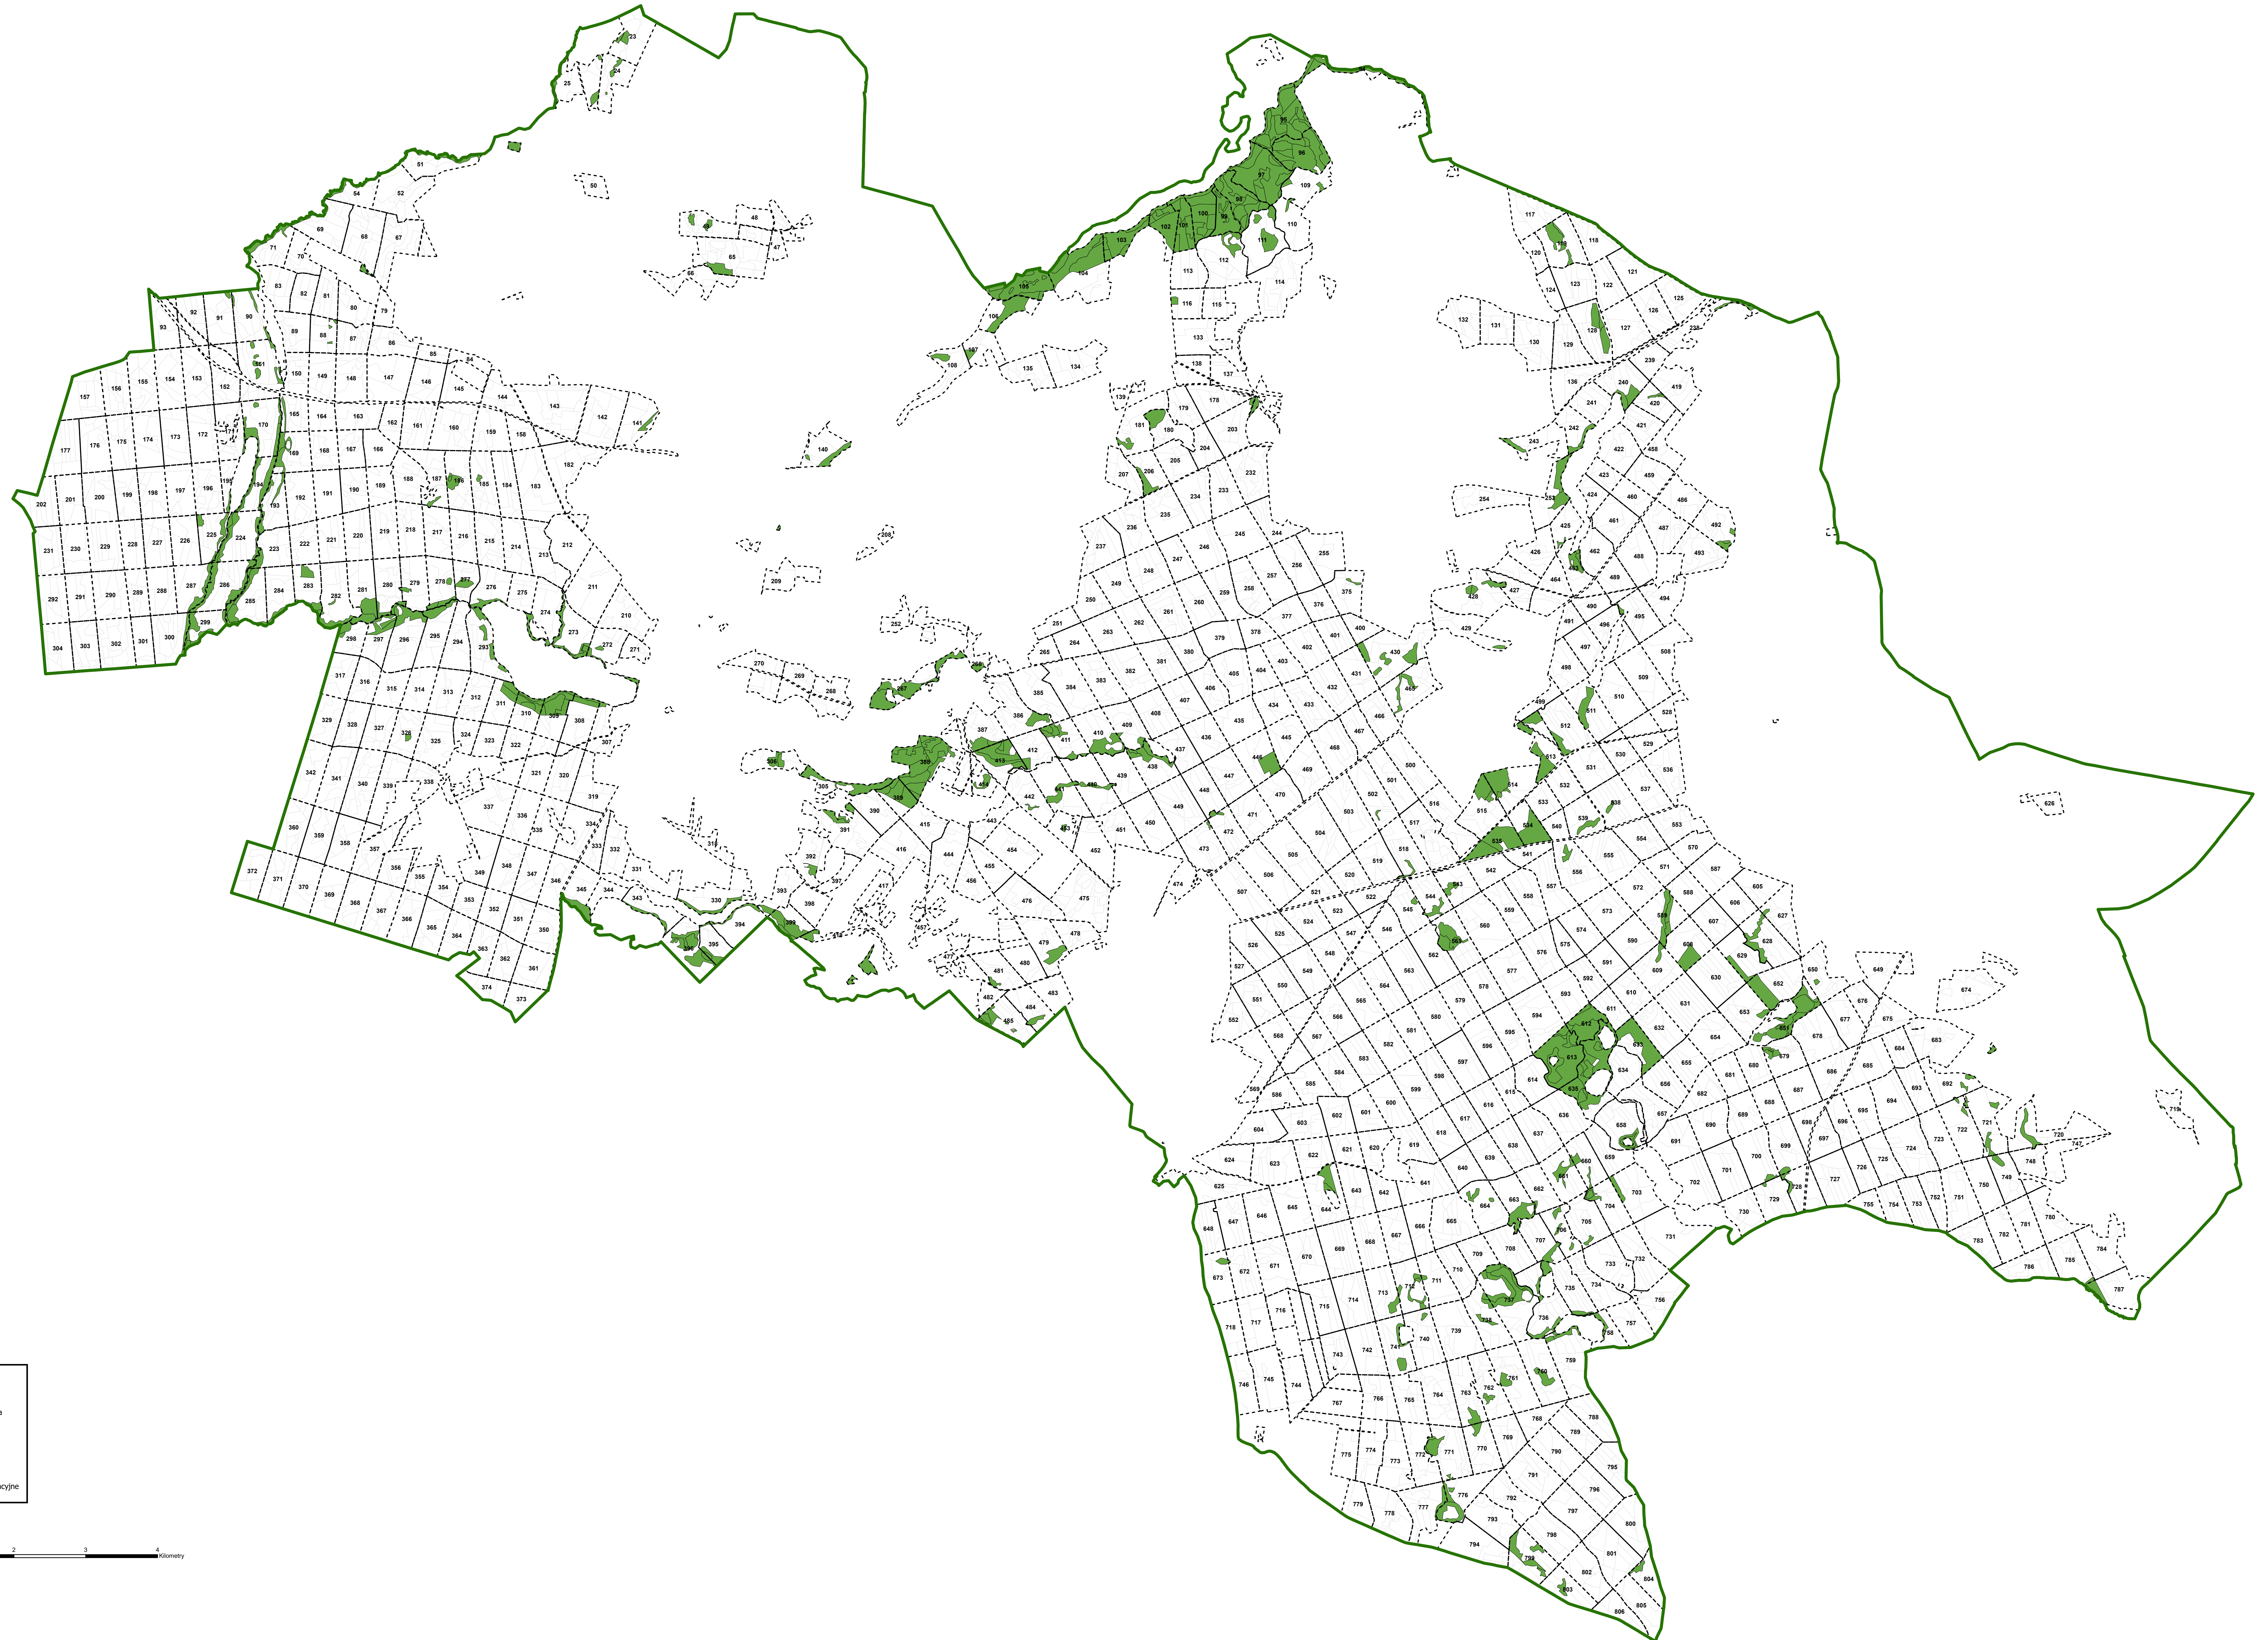

Nadleśnictwo Tuczno

Projekt powierzchni referencyjnych

Legenda

- Granica nadleśnictwa
- Granicę oddziałów
- Granicę wydziałów
- Powierzchnie referencyjne