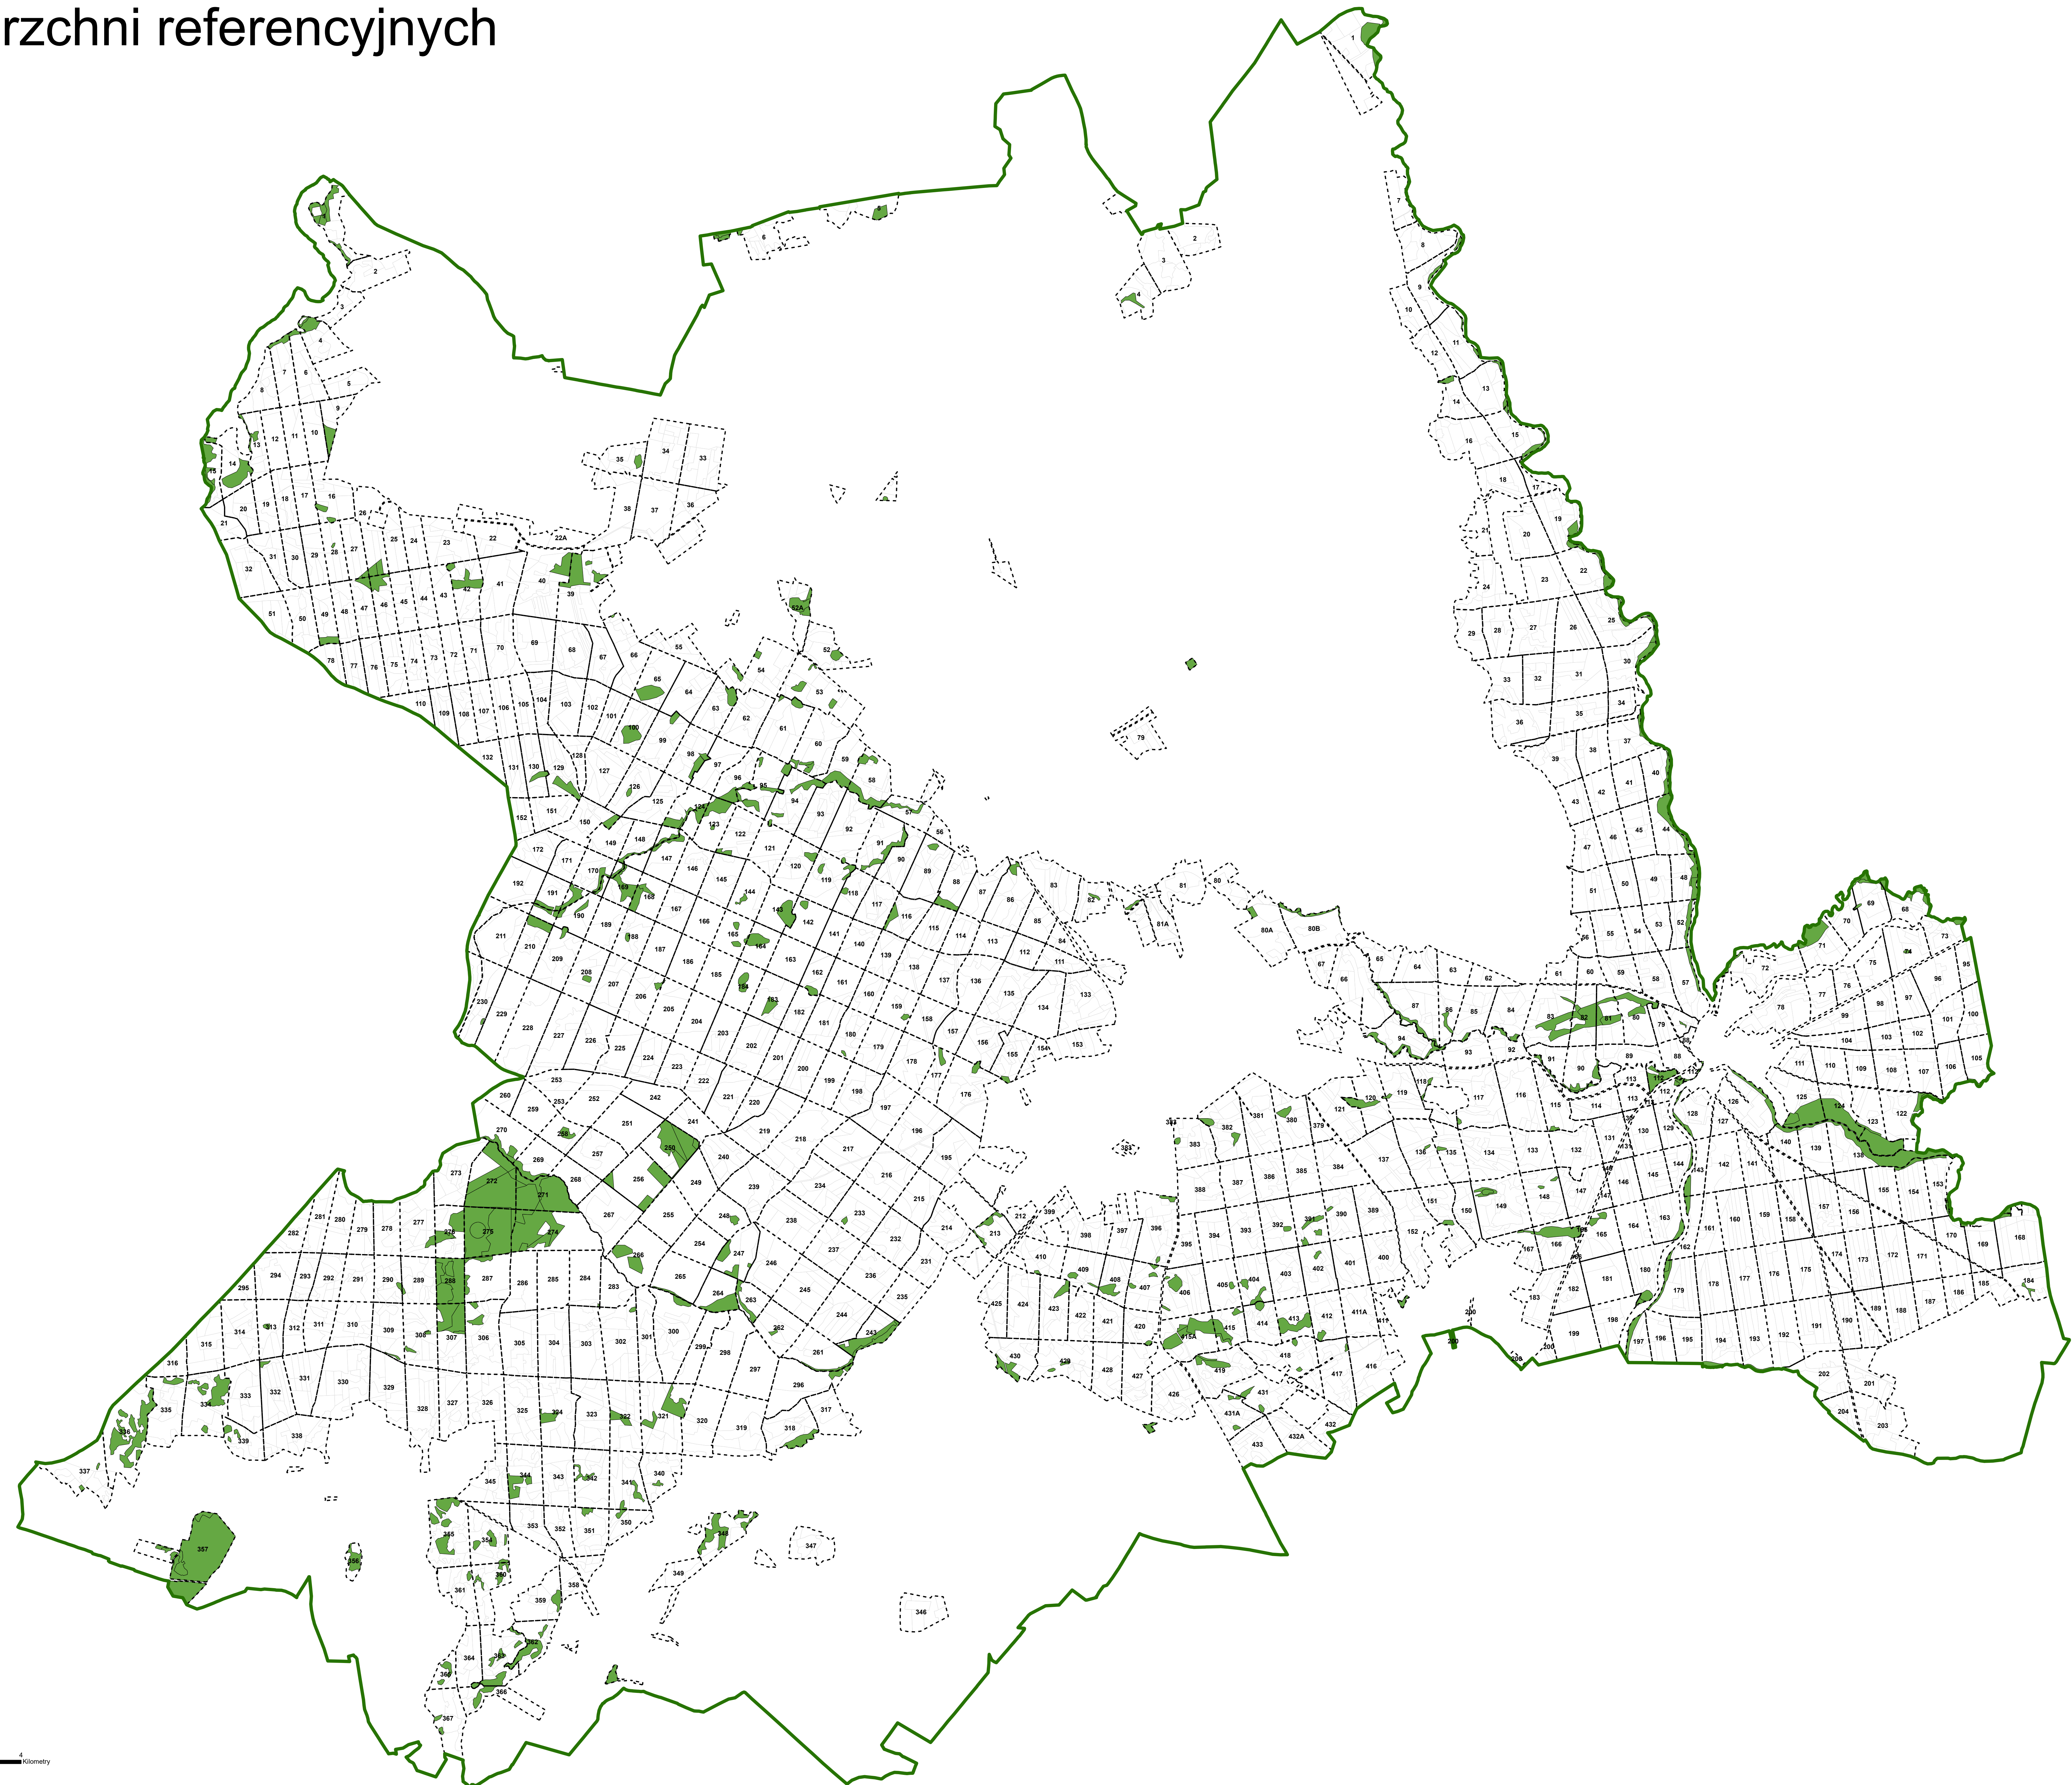

# Nadleśnictwo Okonek

## Projekt powierzchni referencyjnych

**Legenda**

- Granicz nadleśnictwa
- Granicz oddziałów
- Granicz wydziałów
- Powierzchnie referencyjne