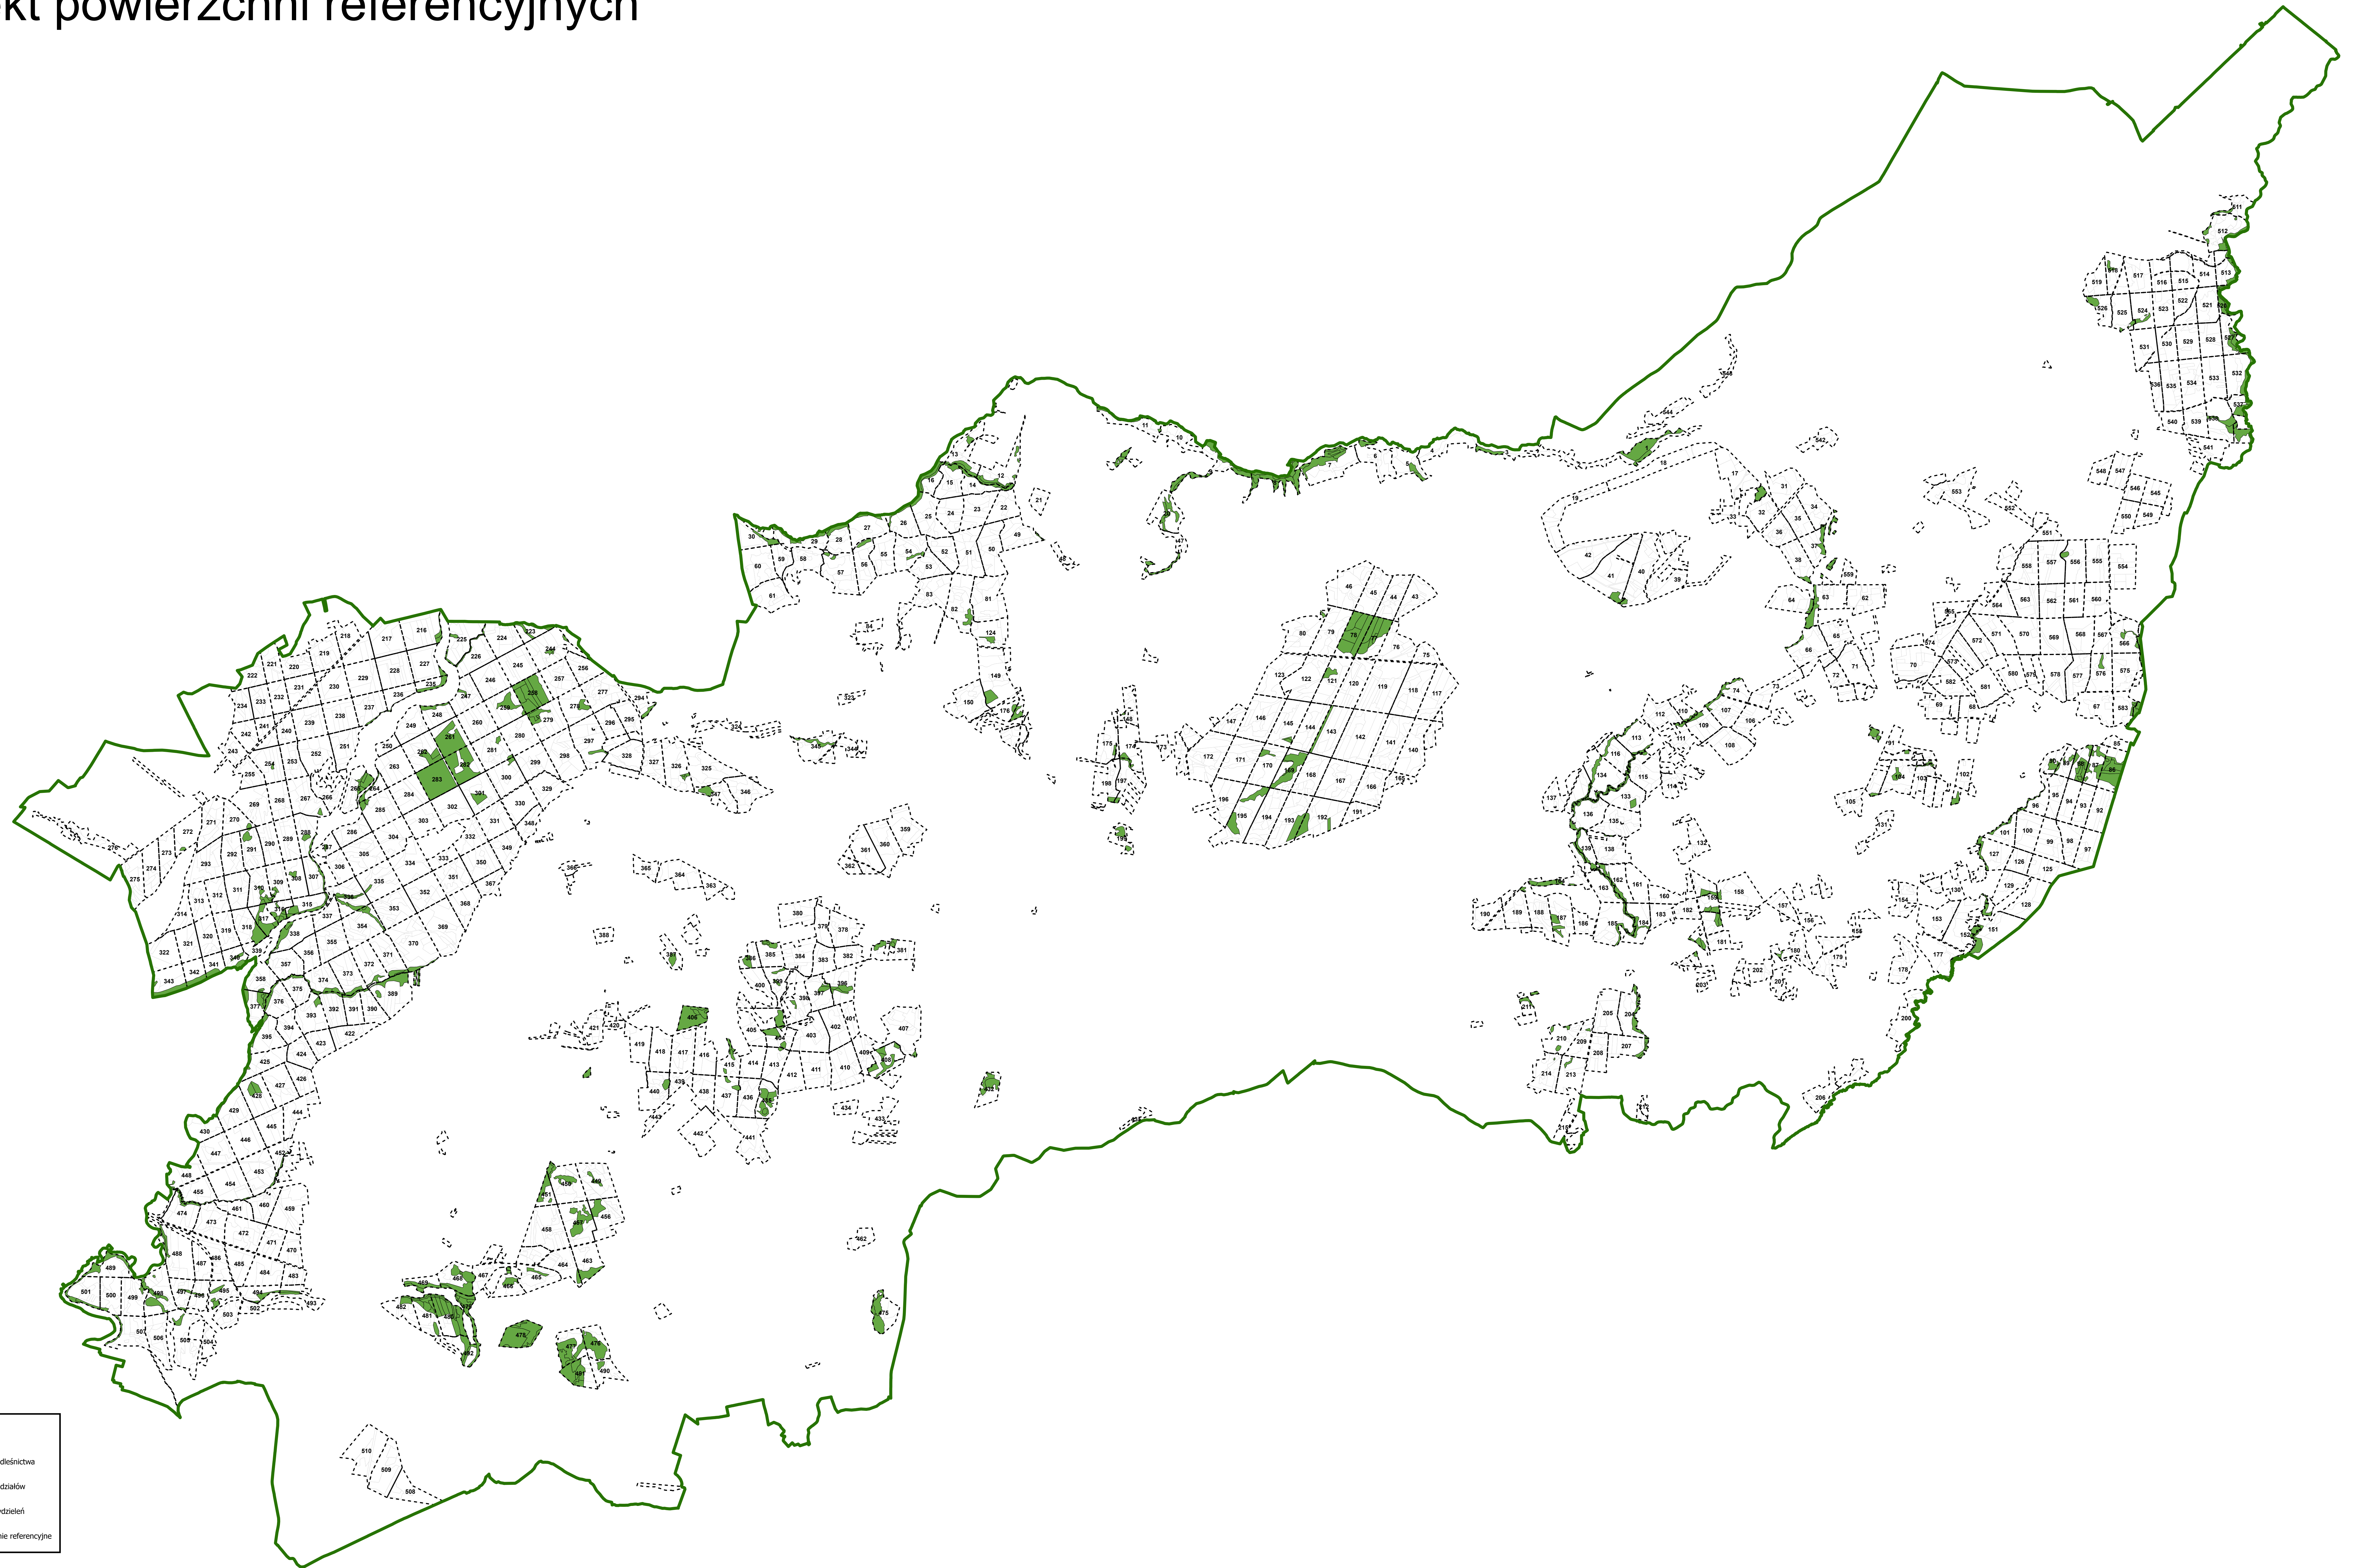

Nadleśnictwo Lipka

Projekt powierzchni referencyjnych

Legenda

- Graniczna nadleśnictwa
- Granicze oddziałów
- Granicze wydziałów
- Powierzchnie referencyjne