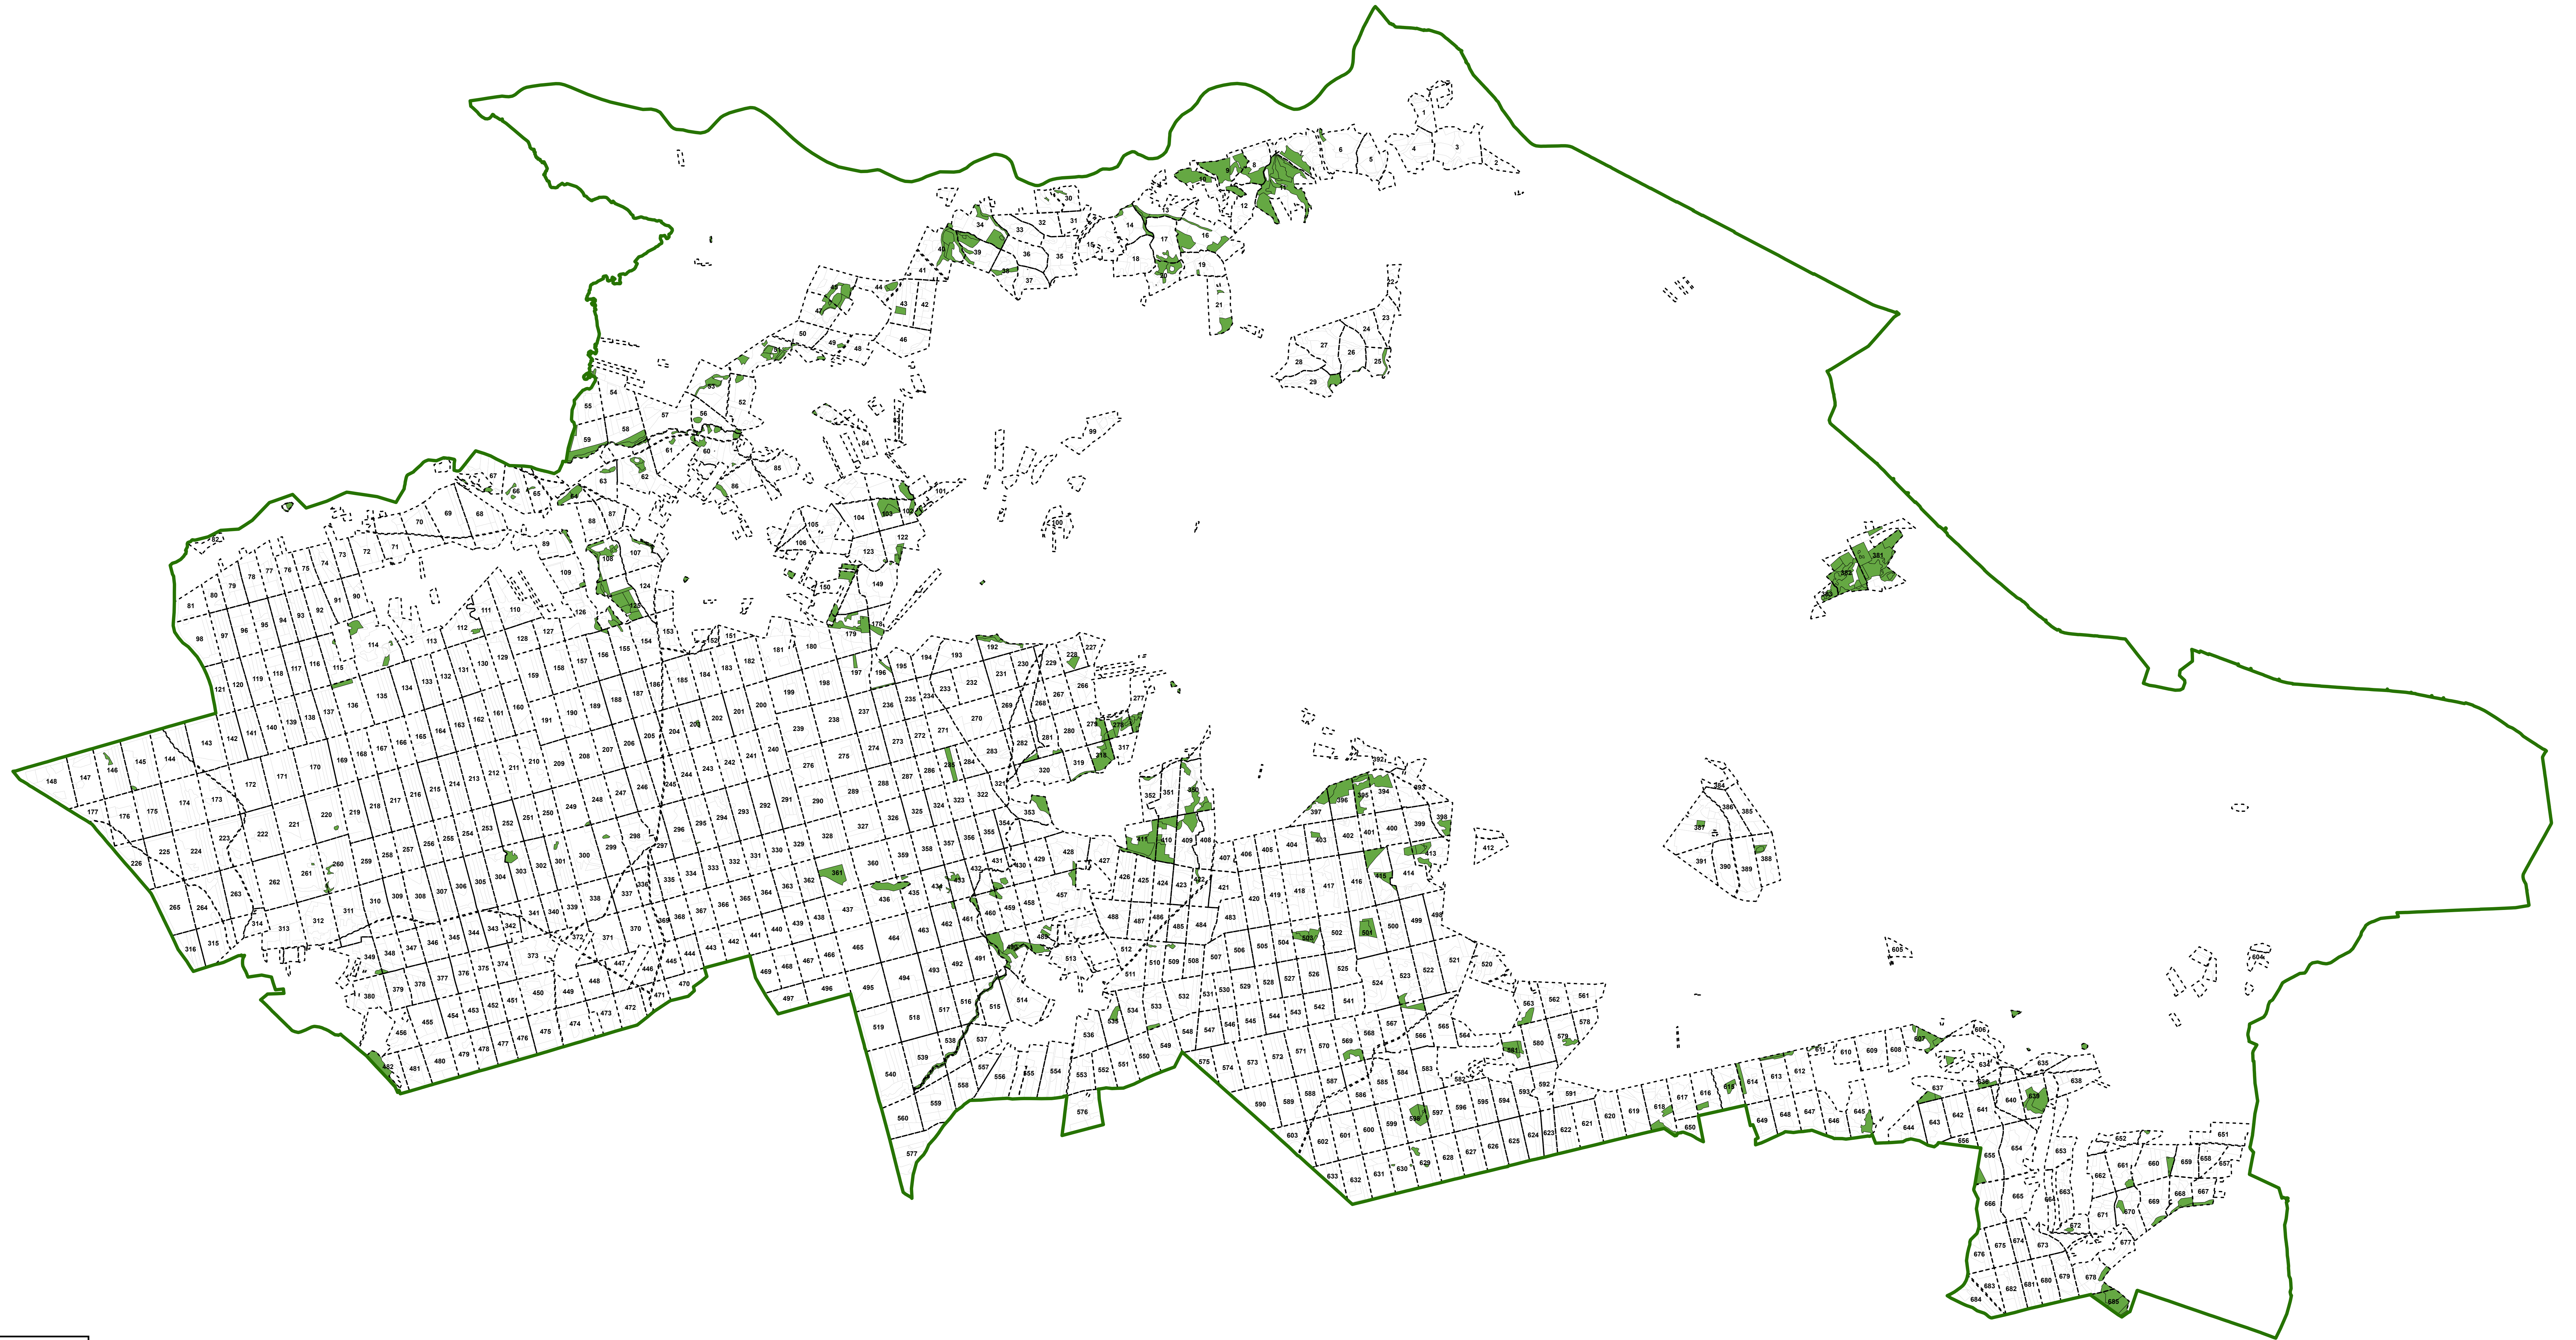

Nadleśnictwo Krucz

Projekt powierzchni referencyjnych

Legenda

- Granica nadleśnictwa
- Granicę oddziałów
- Granicę wydziałów
- Powierzchnie referencyjne