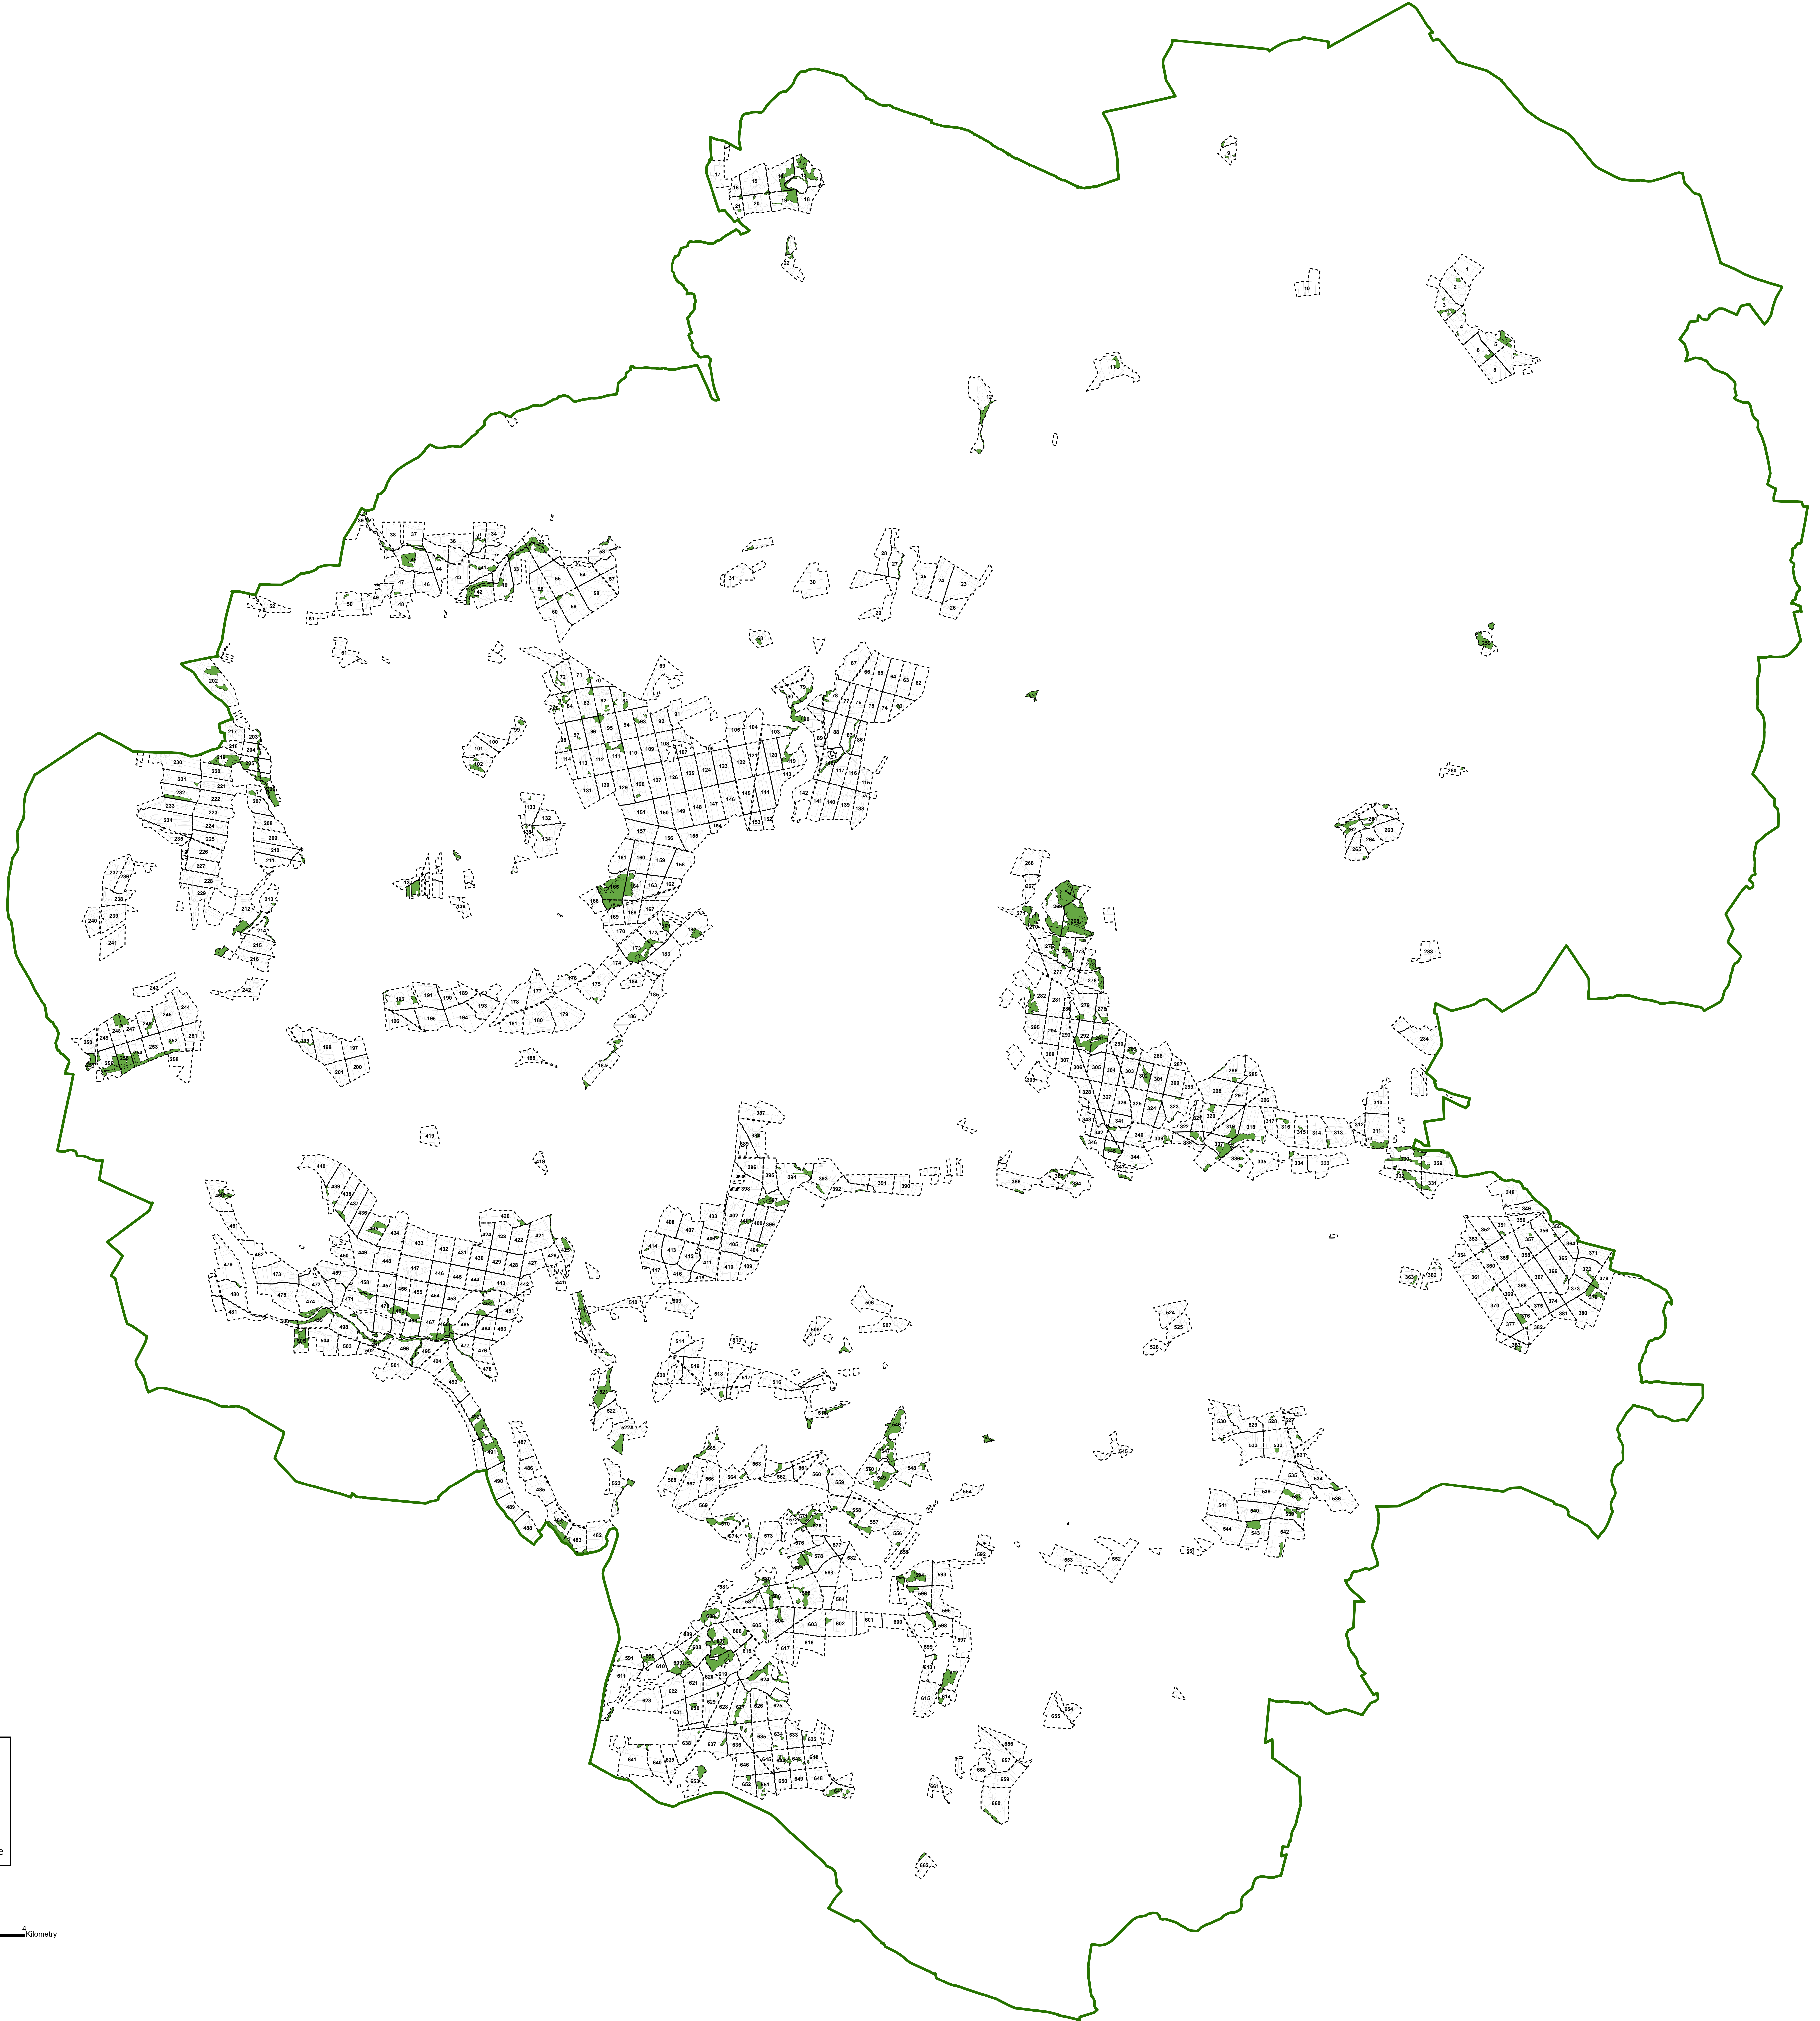

# Nadleśnictwo Durowo

## Projekt powierzchni referencyjnych

**Legenda**

- Granica nadleśnictwa
- Granice oddziałów
- Granicę wydziałów
- Powierzchnie referencyjne